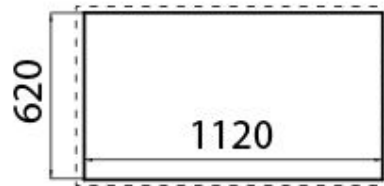

Blocchi Lavaggio GK

Range Top e top inox

Codice: 3153 000

DETTAGLI

Materiale Acciaio inox AISI 304

Texture Spazzolatura in linea

Dimensioni 1200x650 mm

Dotazioni standard Ganci di fissaggio, guarnizione, piletta, troppo-pieno e sifone, Imballo in scatola

Fori Mixer 2 fori di serie

Foro incasso Vedi scheda tecnica

Misura vasca 730 x 440 mm

Numero vasche 1 vasca

Piletta Piletta con comando automatico SPACE- PA

DATI TECNICI

Incasso

①