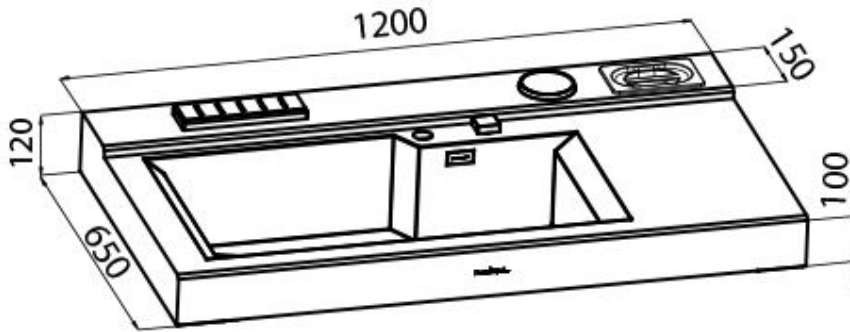

Blocchi Lavaggio GK

Range Top e top inox

Codice: 3153 000

DETTAGLI

Materiale Acciaio inox AISI 304

Texture Spazzolatura in linea

Dimensioni 1200x650 mm

Dotazioni standard Ganci di fissaggio, guarnizione, piletta, troppo-pieno e sifone, Imballo in scatola

Fori Mixer 2 fori di serie

Foro incasso Vedi scheda tecnica

Misura vasca 730 x 440 mm

Numero vasche 1 vasca

Piletta Piletta con comando automatico SPACE- PA

DATI TECNICI

Incasso

①