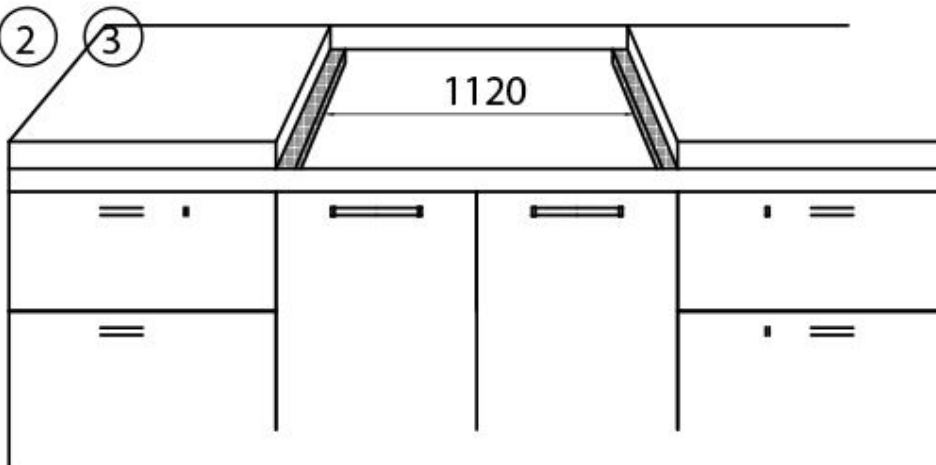

DATI TECNICI

Incasso

①

② ③